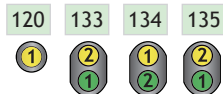

STRASSENBAHN-SIGNALE TRAM SIGNALS

Qdecoder

Schaltmodi für OSShD Signale Switching Modes for OSShD Signals

Länderkennung / country code: 13

HAUPTSIGNALE / MAIN SIGNALS

VORSIGNALE / ANNOUNCING SIGNALS

ZUSATZSIGNALE / ADD ON SIGNALS