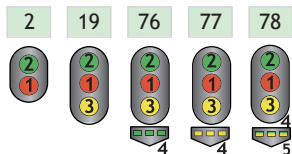

Qdecoder

Schaltmodi für Polnische Signale Switching Modes for Polish Signals

Länderkennung / country code: 12

HAUPTSIGNALE / MAIN SIGNALS

VORSIGNALE ANNOUNCING SIGNALS

ZUSATZSIGNALE / ADD ON SIGNALS

BLOCKSIGNALE / BLOCK SIGNALS