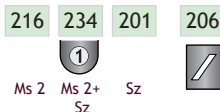

Qdecoder

Schaltmodi für Polnische Signale Switching Modes for Polish Signals

Länderkennung / country code: 12

HAUPTSIGNALE / MAIN SIGNALS

VORSIGNALE ANNOUNCING SIGNALS

ZUSATZSIGNALE / ADD ON SIGNALS

BLOCKSIGNALE / BLOCK SIGNALS