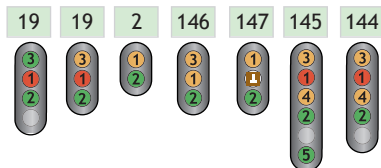

ALTE MEHRABSCHNITTSIGNALE / OLD MA SIGNALS