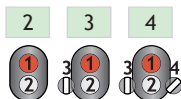

VEREINFACHTE SIGNALE SIMPLE SIGNALS