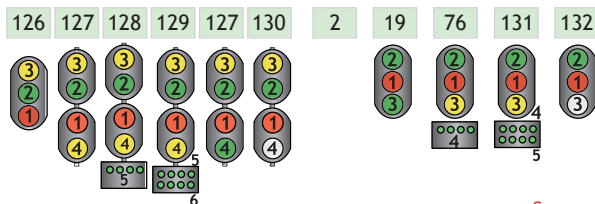

STRASSENBAHN-SIGNALE TRAM SIGNALS

Qdecoder

Schaltmodi für OSShD Signale Switching Modes for OSShD Signals

Länderkennung / country code: 13

HAUPTSIGNALE / MAIN SIGNALS

VORSIGNALE / ANNOUNCING SIGNALS

ZUSATZSIGNALE / ADD ON SIGNALS