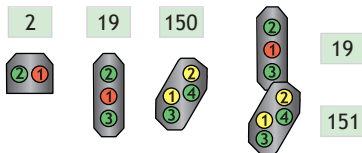

ALTE MEHRABSCHNITTSIGNALE / OLD MA SIGNALS

50ER JAHRE SIGNALE / SIGNALS OF THE 50IES

VEREINFACHTE SIGNALE SIMPLE SIGNALS

RANGIERSIGNALE U.A. / SHUNTING AND OTHER SIGNALS

VERSUCHS-SIGNALE DER DRG / EXPERIMENTAL SIGNALS OF THE FORMER GERMEN RAIL

STRASSENBAHN-SIGNALE TRAM SIGNALS

Qdecoder

Schaltmodi für OSShD Signale Switching Modes for OSShD Signals

Länderkennung / country code: 13

HAUPTSIGNALE / MAIN SIGNALS

VORSIGNALE / ANNOUNCING SIGNALS

ZUSATZSIGNALE / ADD ON SIGNALS