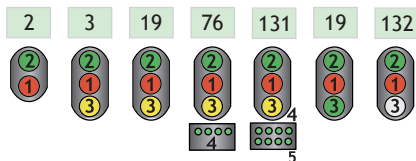

BLOCKSIGNALE / BLOCK SIGNALS