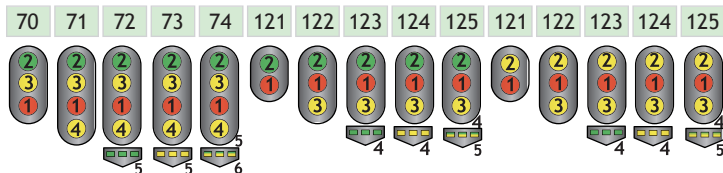

Qdecoder

Schaltmodi für Polnische Signale Switching Modes for Polish Signals

Länderkennung / country code: 12

HAUPTSIGNALE / MAIN SIGNALS

VORSIGNALE ANNOUNCING SIGNALS

ZUSATZSIGNALE / ADD ON SIGNALS

BLOCKSIGNALE / BLOCK SIGNALS

STRASSENBAHN-SIGNALE TRAM SIGNALS

Qdecoder

Schaltmodi für OSShD Signale Switching Modes for OSShD Signals

Länderkennung / country code: 13

HAUPTSIGNALE / MAIN SIGNALS

VORSIGNALE / ANNOUNCING SIGNALS

ZUSATZSIGNALE / ADD ON SIGNALS