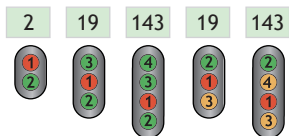

50ER JAHRE SIGNALE / SIGNALS OF THE 50IES