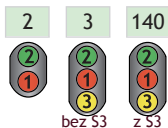

Qdecoder

Schaltmodi für Polnische Signale Switching Modes for Polish Signals

Länderkennung / country code: 12

HAUPTSIGNALE / MAIN SIGNALS

VORSIGNALE ANNOUNCING SIGNALS

ZUSATZSIGNALE / ADD ON SIGNALS

BLOCKSIGNALE / BLOCK SIGNALS