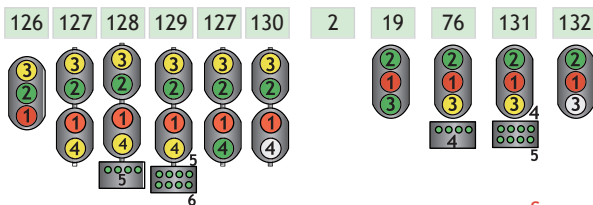

Qdecoder

Schaltmodi für OSShD Signale Switching Modes for OSShD Signals

Länderkennung / country code: 13

HAUPTSIGNALE / MAIN SIGNALS

VORSIGNALE / ANNOUNCING SIGNALS

ZUSATZSIGNALE / ADD ON SIGNALS

STRASSENBAHN-SIGNALE TRAM SIGNALS