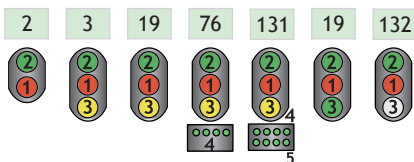

BLOCKSIGNALE / BLOCK SIGNALS