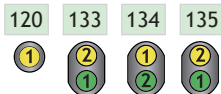

Qdecoder

Schaltmodi für OSShD Signale Switching Modes for OSShD Signals

Länderkennung / country code: 13

HAUPTSIGNALE / MAIN SIGNALS

VORSIGNALE / ANNOUNCING SIGNALS

ZUSATZSIGNALE / ADD ON SIGNALS

STRASSENBAHN-SIGNALE TRAM SIGNALS